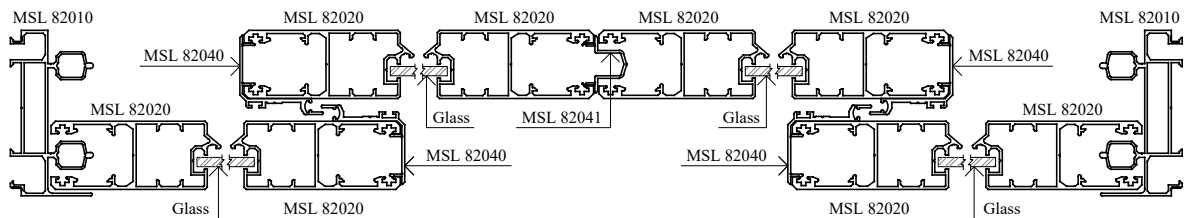

MSL 82021  
1.123 Kg/M  
AP : 386.899 MM

MSL 82040  
0.330 Kg/M  
AP : 184.108 MM

MSL 82041  
0.172 Kg/M  
AP : 121.761 MM

MSL 82043  
0.375 Kg/M  
AP : 197.153 MM

MSL 82046  
0.582 Kg/M  
AP : 219.915 MM

MSL 82047  
0.143 Kg/M  
AP : 86.601 MM

MSL 82049  
1.178 Kg/M  
AP : 412.080 MM

MSL 82050  
1.114 Kg/M  
AP : 393.629 MM

# aluminium profiles component usage

### **MSL - SLIDING DOOR**

Size : 2400mm (w) x 2100mm (h)

Type : Aluminium frame light tinted glass sliding door.

SECTION VIEW B - B

**we made aluminium into shapes ...**

*profile information*