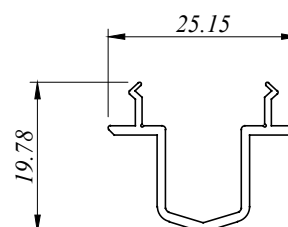

All Profiles are standard length 6.1 M for MSL Series

MSL 82010  
0.986 Kg/M  
AP : 423.170 MM

MSL 82012  
1.416 Kg/M  
AP : 665.674 MM

MSL 82020  
1.011 Kg/M  
AP : 362.570 MM

MSL 82020 S  
1.048 Kg/M  
AP : 361.368 MM

MSL 82021  
1.123 Kg/M  
AP : 386.899 MM

MSL 82040  
0.330 Kg/M  
AP : 184.108 MM

MSL 82041  
0.172 Kg/M  
AP : 121.761 MM

MSL 82043  
0.375 Kg/M  
AP : 197.153 MM

MSL 82046  
0.582 Kg/M  
AP : 219.915 MM