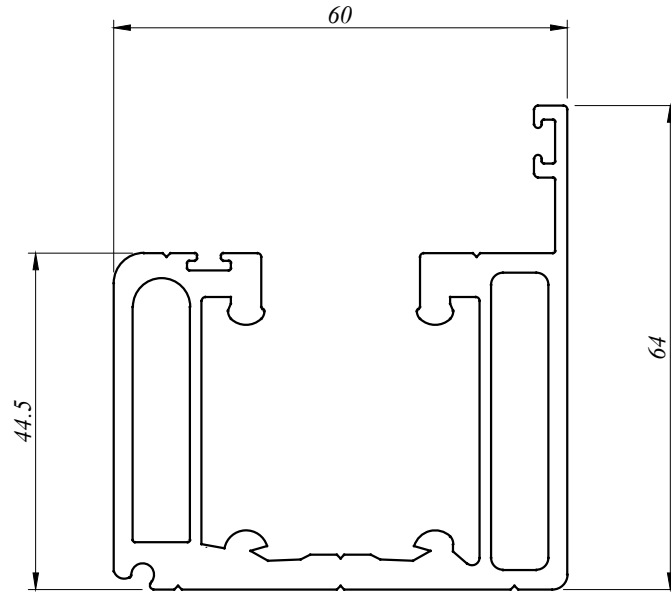

BPFD - Folding Door
86 SERIES

PROFILE NO.	PICTURE OF PROFILE	WEIGHT (KG/M)	THICKNESS	PACKING IN BUNDLE (PCS)
			AREA PERIMETER	
BPFD 8601		2.233	- 411.552 MM	-
BPFD 8602		1.261	2.00 MM 265.268 MM	-
BPFD 8603		1.216	2.00 MM 252.294 MM	-
BPFD 8604		1.232	- 215.561 MM	-
BPFD 8605		1.628	1.80 MM 370.017 MM	-
BPFD 8606		0.249	1.30 MM 135.879 MM	-
BPFD 8607		0.699	2.50 MM 214.155 MM	-
BPFD 8608		0.306	1.30 MM 172.191 MM	-

All Profiles are standard length 6.1 M for MSL Series

2.233 Kg/M
AP : 411.552 MM
BPFD 8601

1.261 Kg/M
AP : 265.268 MM
BPFD 8602

1.216 Kg/M
AP : 252.294 MM
BPFD 8603

1.232 Kg/M
AP : 215.561 MM
BPFD 8604

1.628 Kg/M
AP : 370.017 MM
BPFD 8605

0.249 Kg/M
AP : 135.879 MM
BPFD 8606

0.699 Kg/M
AP : 214.155 MM
BPFD 8607

0.306 Kg/M
AP : 172.191 MM
BPFD 8608

aluminium profiles component usage

Folding Door - BPF 86 Series

BPF - FOLDING DOOR

Type : Aluminium frame light tinted glass sliding door.