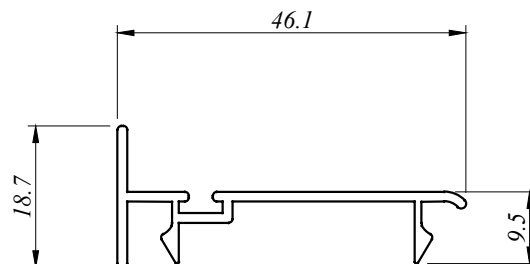

BPFD - Folding Door
86 SERIES

PROFILE NO.	PICTURE OF PROFILE	WEIGHT (KG/M)	THICKNESS	PACKING IN BUNDLE (PCS)
			AREA PERIMETER	
BPFD 8601		2.233	- 411.552 MM	-
BPFD 8602		1.261	2.00 MM 265.268 MM	-
BPFD 8603		1.216	2.00 MM 252.294 MM	-
BPFD 8604		1.232	- 215.561 MM	-
BPFD 8605		1.628	1.80 MM 370.017 MM	-
BPFD 8606		0.249	1.30 MM 135.879 MM	-
BPFD 8607		0.699	2.50 MM 214.155 MM	-
BPFD 8608		0.306	1.30 MM 172.191 MM	-

All Profiles are standard length 6.1 M for MSL Series

2.233 Kg/M
AP : 411.552 MM
BPFD 8601

1.261 Kg/M
AP : 265.268 MM
BPFD 8602

1.216 Kg/M
AP : 252.294 MM
BPFD 8603

1.232 Kg/M
AP : 215.561 MM
BPFD 8604

1.628 Kg/M
AP : 370.017 MM
BPFD 8605

0.249 Kg/M
AP : 135.879 MM
BPFD 8606

0.699 Kg/M
AP : 214.155 MM
BPFD 8607

0.306 Kg/M
AP : 172.191 MM
BPFD 8608

aluminium profiles component usage

Folding Door - BPF 86 Series

BPF - FOLDING DOOR

Type : Aluminium frame light tinted glass sliding door.