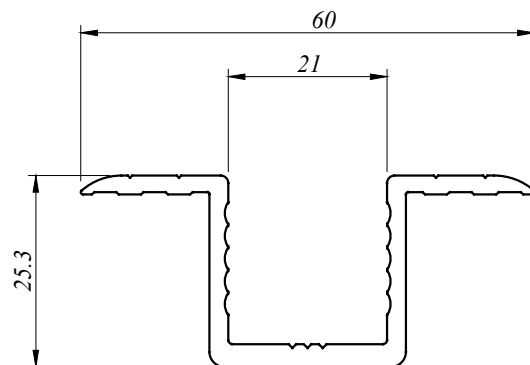

BPFD - Folding Door
86 SERIES

PROFILE NO.	PICTURE OF PROFILE	WEIGHT (KG/M)	THICKNESS	PACKING IN BUNDLE (PCS)
			AREA PERIMETER	
BPFD 8601		2.233	- 411.552 MM	-
BPFD 8602		1.261	2.00 MM 265.268 MM	-
BPFD 8603		1.216	2.00 MM 252.294 MM	-
BPFD 8604		1.232	- 215.561 MM	-
BPFD 8605		1.628	1.80 MM 370.017 MM	-
BPFD 8606		0.249	1.30 MM 135.879 MM	-
BPFD 8607		0.699	2.50 MM 214.155 MM	-
BPFD 8608		0.306	1.30 MM 172.191 MM	-

All Profiles are standard length 6.1 M for MSL Series

2.233 Kg/M
AP : 411.552 MM
BPFD 8601

1.261 Kg/M
AP : 265.268 MM
BPFD 8602

1.216 Kg/M
AP : 252.294 MM
BPFD 8603

1.232 Kg/M
AP : 215.561 MM
BPFD 8604

1.628 Kg/M
AP : 370.017 MM
BPFD 8605

0.249 Kg/M
AP : 135.879 MM
BPFD 8606

0.699 Kg/M
AP : 214.155 MM
BPFD 8607

0.306 Kg/M
AP : 172.191 MM
BPFD 8608

aluminium profiles component usage

Folding Door - BPF 86 Series

BPF - FOLDING DOOR

Type : Aluminium frame light tinted glass sliding door.