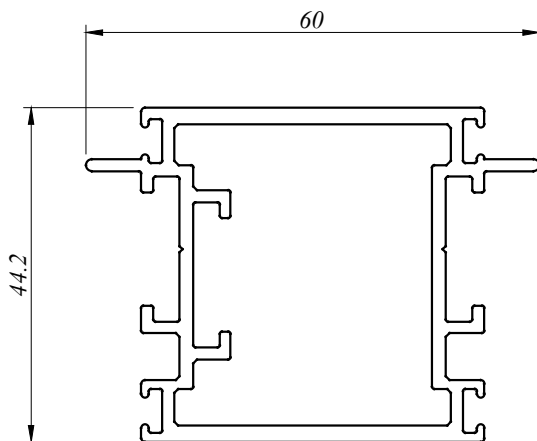

BPFD - Folding Door
86 SERIES

PROFILE NO.	PICTURE OF PROFILE	WEIGHT (KG/M)	THICKNESS	PACKING IN BUNDLE (PCS)
			AREA PERIMETER	
BPFD 8601		2.233	- 411.552 MM	-
BPFD 8602		1.261	2.00 MM 265.268 MM	-
BPFD 8603		1.216	2.00 MM 252.294 MM	-
BPFD 8604		1.232	- 215.561 MM	-
BPFD 8605		1.628	1.80 MM 370.017 MM	-
BPFD 8606		0.249	1.30 MM 135.879 MM	-
BPFD 8607		0.699	2.50 MM 214.155 MM	-
BPFD 8608		0.306	1.30 MM 172.191 MM	-

All Profiles are standard length 6.1 M for MSL Series

2.233 Kg/M
AP : 411.552 MM
BPFD 8601

1.261 Kg/M
AP : 265.268 MM
BPFD 8602

1.216 Kg/M
AP : 252.294 MM
BPFD 8603

1.232 Kg/M
AP : 215.561 MM
BPFD 8604

1.628 Kg/M
AP : 370.017 MM
BPFD 8605

0.249 Kg/M
AP : 135.879 MM
BPFD 8606

0.699 Kg/M
AP : 214.155 MM
BPFD 8607

0.306 Kg/M
AP : 172.191 MM
BPFD 8608

aluminium profiles component usage

Folding Door - BPF 86 Series

BPF - FOLDING DOOR

Type : Aluminium frame light tinted glass sliding door.