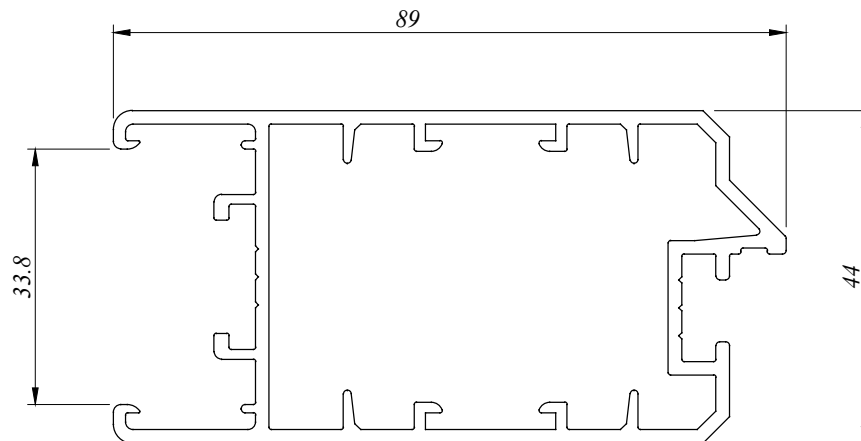

BPFD - Folding Door
86 SERIES

PROFILE NO.	PICTURE OF PROFILE	WEIGHT (KG/M)	THICKNESS	PACKING IN BUNDLE (PCS)
			AREA PERIMETER	
BPFD 8601		2.233	- 411.552 MM	-
BPFD 8602		1.261	2.00 MM 265.268 MM	-
BPFD 8603		1.216	2.00 MM 252.294 MM	-
BPFD 8604		1.232	- 215.561 MM	-
BPFD 8605		1.628	1.80 MM 370.017 MM	-
BPFD 8606		0.249	1.30 MM 135.879 MM	-
BPFD 8607		0.699	2.50 MM 214.155 MM	-
BPFD 8608		0.306	1.30 MM 172.191 MM	-

All Profiles are standard length 6.1 M for MSL Series

2.233 Kg/M
AP : 411.552 MM
BPFD 8601

1.261 Kg/M
AP : 265.268 MM
BPFD 8602

1.216 Kg/M
AP : 252.294 MM
BPFD 8603

1.232 Kg/M
AP : 215.561 MM
BPFD 8604

1.628 Kg/M
AP : 370.017 MM
BPFD 8605

0.249 Kg/M
AP : 135.879 MM
BPFD 8606

0.699 Kg/M
AP : 214.155 MM
BPFD 8607

0.306 Kg/M
AP : 172.191 MM
BPFD 8608

aluminium profiles component usage

Folding Door - BPF 86 Series

BPF - FOLDING DOOR

Type : Aluminium frame light tinted glass sliding door.