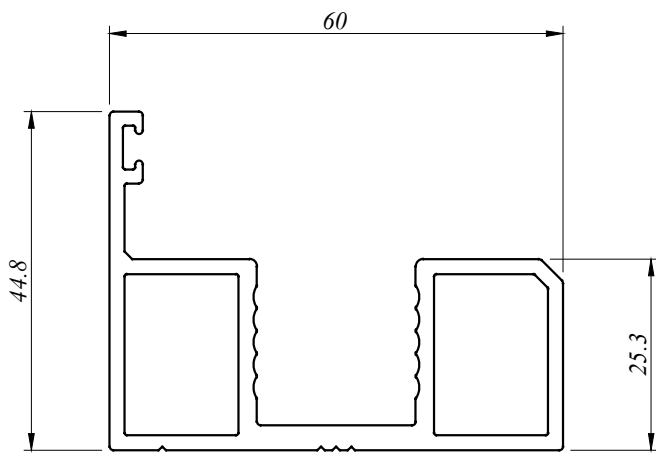

BPFD - Folding Door
86 SERIES

PROFILE NO.	PICTURE OF PROFILE	WEIGHT (KG/M)	THICKNESS	PACKING IN BUNDLE (PCS)
			AREA PERIMETER	
BPFD 8601		2.233	- 411.552 MM	-
BPFD 8602		1.261	2.00 MM 265.268 MM	-
BPFD 8603		1.216	2.00 MM 252.294 MM	-
BPFD 8604		1.232	- 215.561 MM	-
BPFD 8605		1.628	1.80 MM 370.017 MM	-
BPFD 8606		0.249	1.30 MM 135.879 MM	-
BPFD 8607		0.699	2.50 MM 214.155 MM	-
BPFD 8608		0.306	1.30 MM 172.191 MM	-

All Profiles are standard length 6.1 M for MSL Series

2.233 Kg/M
AP : 411.552 MM
BPFD 8601

1.261 Kg/M
AP : 265.268 MM
BPFD 8602

1.216 Kg/M
AP : 252.294 MM
BPFD 8603

1.232 Kg/M
AP : 215.561 MM
BPFD 8604

1.628 Kg/M
AP : 370.017 MM
BPFD 8605

0.249 Kg/M
AP : 135.879 MM
BPFD 8606

0.699 Kg/M
AP : 214.155 MM
BPFD 8607

0.306 Kg/M
AP : 172.191 MM
BPFD 8608

aluminium profiles component usage

Folding Door - BPF 86 Series

BPF - FOLDING DOOR

Type : Aluminium frame light tinted glass sliding door.