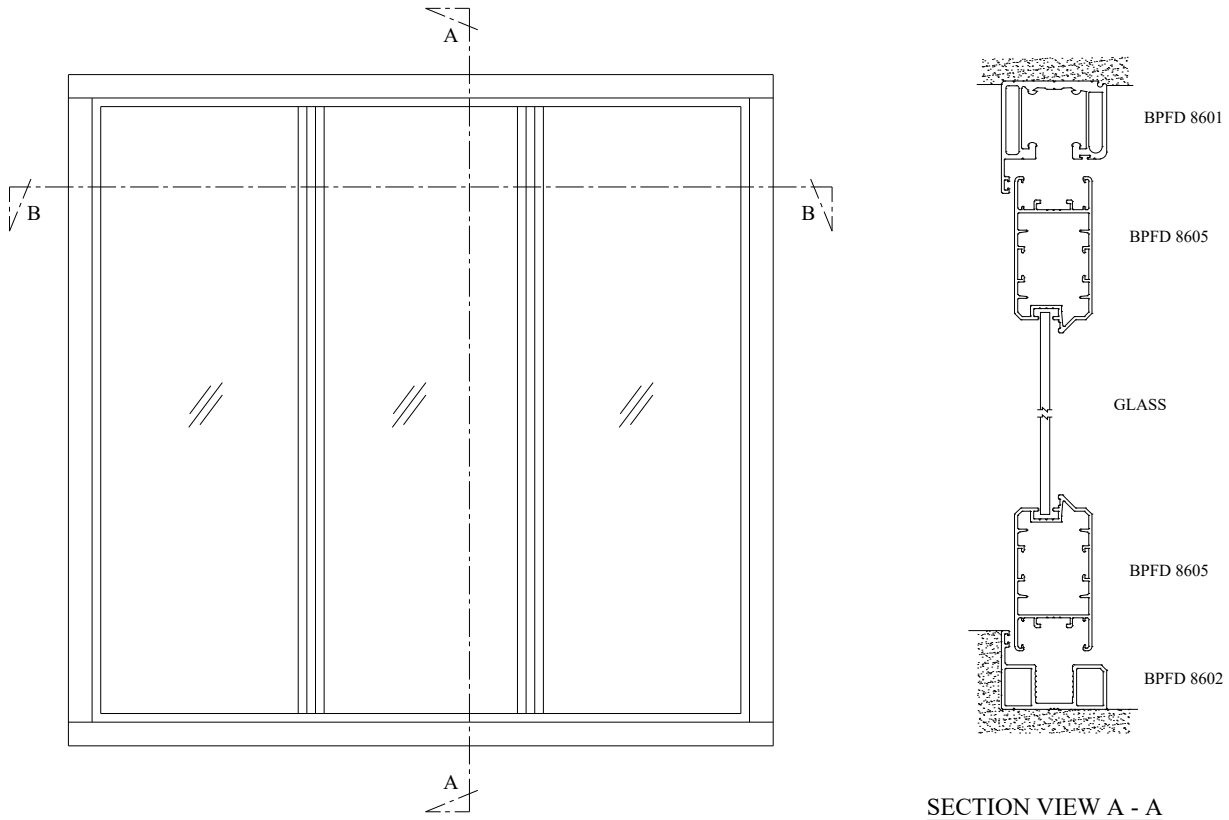

All Profiles are standard length 6.1 M for MSL Series

2.233 Kg/M
AP : 411.552 MM
BPFD 8601

1.261 Kg/M
AP : 265.268 MM
BPFD 8602

1.216 Kg/M
AP : 252.294 MM
BPFD 8603

1.232 Kg/M
AP : 215.561 MM
BPFD 8604

1.628 Kg/M
AP : 370.017 MM
BPFD 8605

0.249 Kg/M
AP : 135.879 MM
BPFD 8606

0.699 Kg/M
AP : 214.155 MM
BPFD 8607

0.306 Kg/M
AP : 172.191 MM
BPFD 8608

aluminium profiles component usage

Folding Door - BPF 86 Series

BPF - FOLDING DOOR

Type : Aluminium frame light tinted glass sliding door.