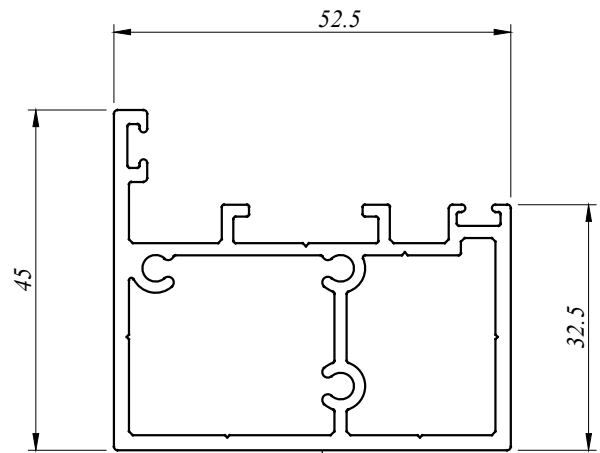

BPFD - Folding Door
86 SERIES

PROFILE NO.	PICTURE OF PROFILE	WEIGHT (KG/M)	THICKNESS	PACKING IN BUNDLE (PCS)
			AREA PERIMETER	
BPFD 8601		2.233	- 411.552 MM	-
BPFD 8602		1.261	2.00 MM 265.268 MM	-
BPFD 8603		1.216	2.00 MM 252.294 MM	-
BPFD 8604		1.232	- 215.561 MM	-
BPFD 8605		1.628	1.80 MM 370.017 MM	-
BPFD 8606		0.249	1.30 MM 135.879 MM	-
BPFD 8607		0.699	2.50 MM 214.155 MM	-
BPFD 8608		0.306	1.30 MM 172.191 MM	-

All Profiles are standard length 6.1 M for MSL Series

2.233 Kg/M
AP : 411.552 MM
BPFD 8601

1.261 Kg/M
AP : 265.268 MM
BPFD 8602

1.216 Kg/M
AP : 252.294 MM
BPFD 8603

1.232 Kg/M
AP : 215.561 MM
BPFD 8604

1.628 Kg/M
AP : 370.017 MM
BPFD 8605

0.249 Kg/M
AP : 135.879 MM
BPFD 8606

0.699 Kg/M
AP : 214.155 MM
BPFD 8607

0.306 Kg/M
AP : 172.191 MM
BPFD 8608

aluminium profiles component usage

Folding Door - BPF 86 Series

BPF - FOLDING DOOR

Type : Aluminium frame light tinted glass sliding door.