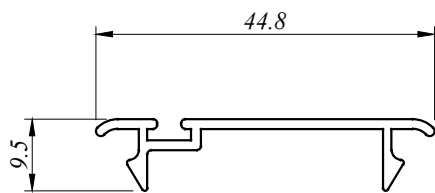

BPFD - Folding Door
86 SERIES

PROFILE NO.	PICTURE OF PROFILE	WEIGHT (KG/M)	THICKNESS	PACKING IN BUNDLE (PCS)
			AREA PERIMETER	
BPFD 8601		2.233	- 411.552 MM	-
BPFD 8602		1.261	2.00 MM 265.268 MM	-
BPFD 8603		1.216	2.00 MM 252.294 MM	-
BPFD 8604		1.232	- 215.561 MM	-
BPFD 8605		1.628	1.80 MM 370.017 MM	-
BPFD 8606		0.249	1.30 MM 135.879 MM	-
BPFD 8607		0.699	2.50 MM 214.155 MM	-
BPFD 8608		0.306	1.30 MM 172.191 MM	-

All Profiles are standard length 6.1 M for MSL Series

2.233 Kg/M
AP : 411.552 MM
BPFD 8601

1.261 Kg/M
AP : 265.268 MM
BPFD 8602

1.216 Kg/M
AP : 252.294 MM
BPFD 8603

1.232 Kg/M
AP : 215.561 MM
BPFD 8604

1.628 Kg/M
AP : 370.017 MM
BPFD 8605

0.249 Kg/M
AP : 135.879 MM
BPFD 8606

0.699 Kg/M
AP : 214.155 MM
BPFD 8607

0.306 Kg/M
AP : 172.191 MM
BPFD 8608

aluminium profiles component usage

Folding Door - BPF 86 Series

BPF - FOLDING DOOR

Type : Aluminium frame light tinted glass sliding door.