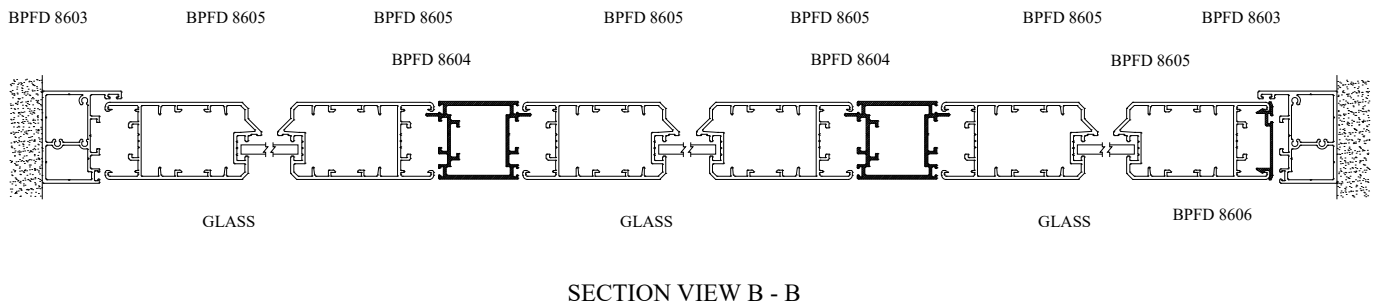

All Profiles are standard length 6.1 M for MSL Series

2.233 Kg/M
AP : 411.552 MM
BPFD 8601

1.261 Kg/M
AP : 265.268 MM
BPFD 8602

1.216 Kg/M
AP : 252.294 MM
BPFD 8603

1.232 Kg/M
AP : 215.561 MM
BPFD 8604

1.628 Kg/M
AP : 370.017 MM
BPFD 8605

0.249 Kg/M
AP : 135.879 MM
BPFD 8606

0.699 Kg/M
AP : 214.155 MM
BPFD 8607

0.306 Kg/M
AP : 172.191 MM
BPFD 8608

aluminium profiles component usage

Folding Door - BPF 86 Series

BPF - FOLDING DOOR

Type : Aluminium frame light tinted glass sliding door.