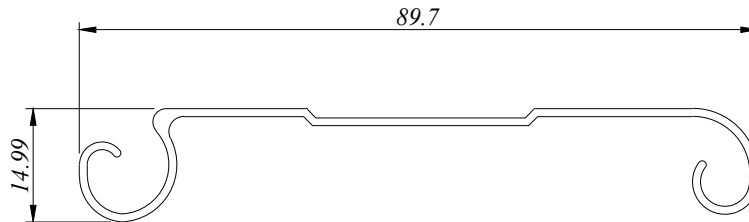

RS - Roller Shutter
72 SERIES

RS 7202
0632 Kg/M
AP : 251.226 MM

RS 7204
0.394 Kg/M
AP : 268.418 MM

RS 7205
0.378 Kg/M
AP : 271.636 MM

BP Aluminium Extrusion Sdn. Bhd.

**No.15 & 16, 1C KKIP Selatan, Industrial Zone 2, KKIP,
88450, Jalan Sepanggar, Menggatal.**