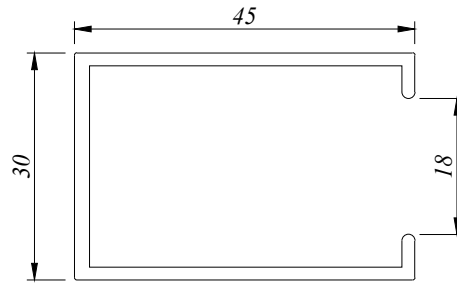

RS - Roller Shutter
72 SERIES

RS 7202
0632 Kg/M
AP : 251.226 MM

RS 7204
0.394 Kg/M
AP : 268.418 MM

RS 7205
0.378 Kg/M
AP : 271.636 MM

BP Aluminium Extrusion Sdn. Bhd.

**No.15 & 16, 1C KKIP Selatan, Industrial Zone 2, KKIP,
88450, Jalan Sepanggar, Menggatal.**