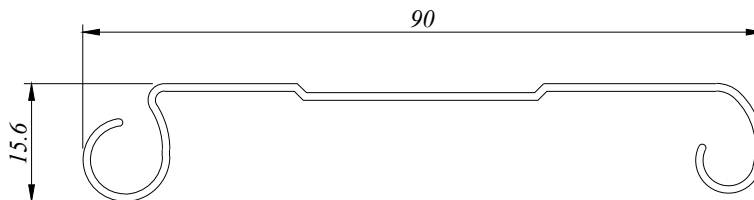

RS - Roller Shutter
72 SERIES

RS 7202
0632 Kg/M
AP : 251.226 MM

RS 7204
0.394 Kg/M
AP : 268.418 MM

RS 7205
0.378 Kg/M
AP : 271.636 MM

BP Aluminium Extrusion Sdn. Bhd.

**No.15 & 16, 1C KKIP Selatan, Industrial Zone 2, KKIP,
88450, Jalan Sepanggar, Menggatal.**