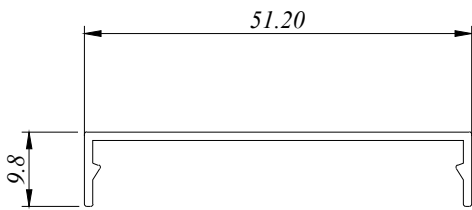

*SKY - Sky-Light*

*28 SERIES*

PROFILE NO.	PICTURE OF PROFILE	WEIGHT (KG/M)	THICKNESS	PACKING IN BUNDLE (PCS)
			AREA PERIMETER	
SKY 2801		0.221	1.10 MM 140.446 MM	10
SKY 2802		0.469	2.90 MM 174.268 MM	10
SKY 2804		0.153	0.90 MM 126.226 MM	10
SKY 2805		0.373	1.40 MM 187.587 MM	10

*All Profiles are standard length 6.1 M for SKY Series*

SKY 2801  
0.221 Kg/M  
AP : 140.446 MM

SKY 2802  
0.469 Kg/M  
AP : 174.268 MM

SKY 2804  
0.153 Kg/M  
AP : 126.226 MM

SKY 2805  
0.373 Kg/M  
AP : 187.587 MM