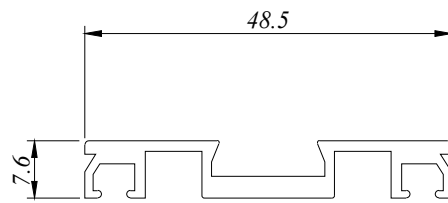

*SKY - Sky-Light*

*28 SERIES*

PROFILE NO.	PICTURE OF PROFILE	WEIGHT (KG/M)	THICKNESS	PACKING IN BUNDLE (PCS)
			AREA PERIMETER	
SKY 2801		0.221	1.10 MM 140.446 MM	10
SKY 2802		0.469	2.90 MM 174.268 MM	10
SKY 2804		0.153	0.90 MM 126.226 MM	10
SKY 2805		0.373	1.40 MM 187.587 MM	10

*All Profiles are standard length 6.1 M for SKY Series*

SKY 2801  
0.221 Kg/M  
AP : 140.446 MM

SKY 2802  
0.469 Kg/M  
AP : 174.268 MM

SKY 2804  
0.153 Kg/M  
AP : 126.226 MM

SKY 2805  
0.373 Kg/M  
AP : 187.587 MM