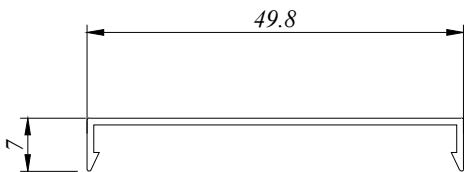

*SKY - Sky-Light*

*28 SERIES*

PROFILE NO.	PICTURE OF PROFILE	WEIGHT (KG/M)	THICKNESS	PACKING IN BUNDLE (PCS)
			AREA PERIMETER	
SKY 2801		0.221	1.10 MM 140.446 MM	10
SKY 2802		0.469	2.90 MM 174.268 MM	10
SKY 2804		0.153	0.90 MM 126.226 MM	10
SKY 2805		0.373	1.40 MM 187.587 MM	10

*All Profiles are standard length 6.1 M for SKY Series*

SKY 2801  
0.221 Kg/M  
AP : 140.446 MM

SKY 2802  
0.469 Kg/M  
AP : 174.268 MM

SKY 2804  
0.153 Kg/M  
AP : 126.226 MM

SKY 2805  
0.373 Kg/M  
AP : 187.587 MM