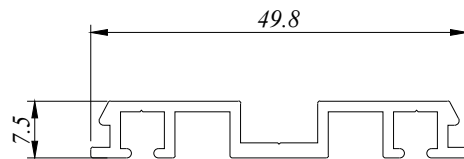

*SKY - Sky-Light*

*28 SERIES*

PROFILE NO.	PICTURE OF PROFILE	WEIGHT (KG/M)	THICKNESS	PACKING IN BUNDLE (PCS)
			AREA PERIMETER	
SKY 2801		0.221	1.10 MM 140.446 MM	10
SKY 2802		0.469	2.90 MM 174.268 MM	10
SKY 2804		0.153	0.90 MM 126.226 MM	10
SKY 2805		0.373	1.40 MM 187.587 MM	10

*All Profiles are standard length 6.1 M for SKY Series*

SKY 2801  
0.221 Kg/M  
AP : 140.446 MM

SKY 2802  
0.469 Kg/M  
AP : 174.268 MM

SKY 2804  
0.153 Kg/M  
AP : 126.226 MM

SKY 2805  
0.373 Kg/M  
AP : 187.587 MM