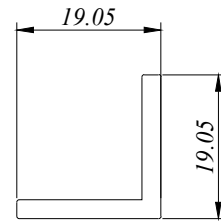

*EA - Equal Angles*

*24 SERIES*

PROFILE NO.	PICTURE OF PROFILE	WEIGHT (KG/M)	THICKNESS	PACKING IN BUNDLE (PCS)
			AREA PERIMETER	
EA 24030309		0.045	0.90 MM 37.219 MM	100
EA 24040409		0.059	0.90 MM 49.899 MM	100
EA 24040410		0.067	1.00 MM 49.813 MM	100
EA 24050509		0.075	0.90 MM 62.219 MM	50
EA 24060609		0.088	0.90 MM 75.299 MM	50
EA 24060615		0.150	1.50 MM 74.784 MM	20
EA 24060625		0.241	2.50 MM 75.556 MM	20
EA 24060628		0.268	2.80 MM 75.556 MM	20
EA 24070708		0.095	0.80 MM 88.105 MM	50
EA 24080809		0.128	0.90 MM 100.699 MM	40
EA 24080825		0.327	2.50 MM 100.956 MM	20
EA 24121210		0.204	1.00 MM 151.413 MM	20
EA 24121225		0.499	2.50 MM 151.756 MM	10

All Profiles are standard length 6.1 M for EA Series

EA 24030309  
0.045 Kg/M  
AP : 37.219 MM

EA 24040409  
0.059 Kg/M  
AP : 49.899 MM

EA 24040410  
0.067 Kg/M  
AP : 49.813 MM

EA 24050509  
0.075 Kg/M  
AP : 62.219 MM

EA 24060609  
0.088 Kg/M  
AP : 75.299 MM

EA 24060615  
0.150 Kg/M  
AP : 74.784 MM

EA 24060625  
0.241 Kg/M  
AP : 75.556 MM

EA 24060628  
0.268 Kg/M  
AP : 75.556 MM

EA 24070708  
0.095 Kg/M  
AP : 88.105 MM

EA 24080809  
0.128 Kg/M  
AP : 100.699 MM

EA 24080825  
0.327 Kg/M  
AP : 100.956 MM

EA 24121210  
0.204 Kg/M  
AP : 151.413 MM

EA 24121225  
0.499 Kg/M  
AP : 151.756 MM

EA 24161632  
0.852 Kg/M  
AP : 202.342 MM