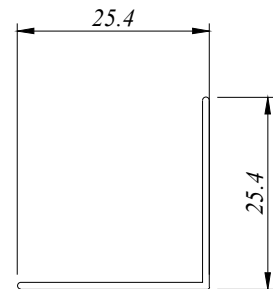

*EA - Equal Angles*

*24 SERIES*

PROFILE NO.	PICTURE OF PROFILE	WEIGHT (KG/M)	THICKNESS	PACKING IN BUNDLE (PCS)
			AREA PERIMETER	
EA 24030309		0.045	0.90 MM 37.219 MM	100
EA 24040409		0.059	0.90 MM 49.899 MM	100
EA 24040410		0.067	1.00 MM 49.813 MM	100
EA 24050509		0.075	0.90 MM 62.219 MM	50
EA 24060609		0.088	0.90 MM 75.299 MM	50
EA 24060615		0.150	1.50 MM 74.784 MM	20
EA 24060625		0.241	2.50 MM 75.556 MM	20
EA 24060628		0.268	2.80 MM 75.556 MM	20
EA 24070708		0.095	0.80 MM 88.105 MM	50
EA 24080809		0.128	0.90 MM 100.699 MM	40
EA 24080825		0.327	2.50 MM 100.956 MM	20
EA 24121210		0.204	1.00 MM 151.413 MM	20
EA 24121225		0.499	2.50 MM 151.756 MM	10

All Profiles are standard length 6.1 M for EA Series

EA 24030309  
0.045 Kg/M  
AP : 37.219 MM

EA 24040409  
0.059 Kg/M  
AP : 49.899 MM

EA 24040410  
0.067 Kg/M  
AP : 49.813 MM

EA 24050509  
0.075 Kg/M  
AP : 62.219 MM

EA 24060609  
0.088 Kg/M  
AP : 75.299 MM

EA 24060615  
0.150 Kg/M  
AP : 74.784 MM

EA 24060625  
0.241 Kg/M  
AP : 75.556 MM

EA 24060628  
0.268 Kg/M  
AP : 75.556 MM

EA 24070708  
0.095 Kg/M  
AP : 88.105 MM

EA 24080809  
0.128 Kg/M  
AP : 100.699 MM

EA 24080825  
0.327 Kg/M  
AP : 100.956 MM

EA 24121210  
0.204 Kg/M  
AP : 151.413 MM

EA 24121225  
0.499 Kg/M  
AP : 151.756 MM

EA 24161632  
0.852 Kg/M  
AP : 202.342 MM