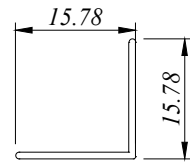

*EA - Equal Angles*

*24 SERIES*

PROFILE NO.	PICTURE OF PROFILE	WEIGHT (KG/M)	THICKNESS	PACKING IN BUNDLE (PCS)
			AREA PERIMETER	
EA 24030309		0.045	0.90 MM 37.219 MM	100
EA 24040409		0.059	0.90 MM 49.899 MM	100
EA 24040410		0.067	1.00 MM 49.813 MM	100
EA 24050509		0.075	0.90 MM 62.219 MM	50
EA 24060609		0.088	0.90 MM 75.299 MM	50
EA 24060615		0.150	1.50 MM 74.784 MM	20
EA 24060625		0.241	2.50 MM 75.556 MM	20
EA 24060628		0.268	2.80 MM 75.556 MM	20
EA 24070708		0.095	0.80 MM 88.105 MM	50
EA 24080809		0.128	0.90 MM 100.699 MM	40
EA 24080825		0.327	2.50 MM 100.956 MM	20
EA 24121210		0.204	1.00 MM 151.413 MM	20
EA 24121225		0.499	2.50 MM 151.756 MM	10

All Profiles are standard length 6.1 M for EA Series

EA 24030309  
0.045 Kg/M  
AP : 37.219 MM

EA 24040409  
0.059 Kg/M  
AP : 49.899 MM

EA 24040410  
0.067 Kg/M  
AP : 49.813 MM

EA 24050509  
0.075 Kg/M  
AP : 62.219 MM

EA 24060609  
0.088 Kg/M  
AP : 75.299 MM

EA 24060615  
0.150 Kg/M  
AP : 74.784 MM

EA 24060625  
0.241 Kg/M  
AP : 75.556 MM

EA 24060628  
0.268 Kg/M  
AP : 75.556 MM

EA 24070708  
0.095 Kg/M  
AP : 88.105 MM

EA 24080809  
0.128 Kg/M  
AP : 100.699 MM

EA 24080825  
0.327 Kg/M  
AP : 100.956 MM

EA 24121210  
0.204 Kg/M  
AP : 151.413 MM

EA 24121225  
0.499 Kg/M  
AP : 151.756 MM

EA 24161632  
0.852 Kg/M  
AP : 202.342 MM