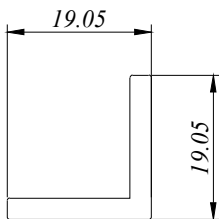

*EA - Equal Angles*

*24 SERIES*

PROFILE NO.	PICTURE OF PROFILE	WEIGHT (KG/M)	THICKNESS	PACKING IN BUNDLE (PCS)
			AREA PERIMETER	
EA 24030309		0.045	0.90 MM 37.219 MM	100
EA 24040409		0.059	0.90 MM 49.899 MM	100
EA 24040410		0.067	1.00 MM 49.813 MM	100
EA 24050509		0.075	0.90 MM 62.219 MM	50
EA 24060609		0.088	0.90 MM 75.299 MM	50
EA 24060615		0.150	1.50 MM 74.784 MM	20
EA 24060625		0.241	2.50 MM 75.556 MM	20
EA 24060628		0.268	2.80 MM 75.556 MM	20
EA 24070708		0.095	0.80 MM 88.105 MM	50
EA 24080809		0.128	0.90 MM 100.699 MM	40
EA 24080825		0.327	2.50 MM 100.956 MM	20
EA 24121210		0.204	1.00 MM 151.413 MM	20
EA 24121225		0.499	2.50 MM 151.756 MM	10

All Profiles are standard length 6.1 M for EA Series

EA 24030309  
0.045 Kg/M  
AP : 37.219 MM

EA 24040409  
0.059 Kg/M  
AP : 49.899 MM

EA 24040410  
0.067 Kg/M  
AP : 49.813 MM

EA 24050509  
0.075 Kg/M  
AP : 62.219 MM

EA 24060609  
0.088 Kg/M  
AP : 75.299 MM

EA 24060615  
0.150 Kg/M  
AP : 74.784 MM

EA 24060625  
0.241 Kg/M  
AP : 75.556 MM

EA 24060628  
0.268 Kg/M  
AP : 75.556 MM

EA 24070708  
0.095 Kg/M  
AP : 88.105 MM

EA 24080809  
0.128 Kg/M  
AP : 100.699 MM

EA 24080825  
0.327 Kg/M  
AP : 100.956 MM

EA 24121210  
0.204 Kg/M  
AP : 151.413 MM

EA 24121225  
0.499 Kg/M  
AP : 151.756 MM

EA 24161632  
0.852 Kg/M  
AP : 202.342 MM