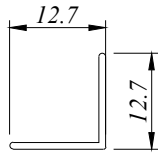

*EA - Equal Angles*

*24 SERIES*

PROFILE NO.	PICTURE OF PROFILE	WEIGHT (KG/M)	THICKNESS	PACKING IN BUNDLE (PCS)
			AREA PERIMETER	
EA 24030309		0.045	0.90 MM 37.219 MM	100
EA 24040409		0.059	0.90 MM 49.899 MM	100
EA 24040410		0.067	1.00 MM 49.813 MM	100
EA 24050509		0.075	0.90 MM 62.219 MM	50
EA 24060609		0.088	0.90 MM 75.299 MM	50
EA 24060615		0.150	1.50 MM 74.784 MM	20
EA 24060625		0.241	2.50 MM 75.556 MM	20
EA 24060628		0.268	2.80 MM 75.556 MM	20
EA 24070708		0.095	0.80 MM 88.105 MM	50
EA 24080809		0.128	0.90 MM 100.699 MM	40
EA 24080825		0.327	2.50 MM 100.956 MM	20
EA 24121210		0.204	1.00 MM 151.413 MM	20
EA 24121225		0.499	2.50 MM 151.756 MM	10

All Profiles are standard length 6.1 M for EA Series

EA 24030309  
0.045 Kg/M  
AP : 37.219 MM

EA 24040409  
0.059 Kg/M  
AP : 49.899 MM

EA 24040410  
0.067 Kg/M  
AP : 49.813 MM

EA 24050509  
0.075 Kg/M  
AP : 62.219 MM

EA 24060609  
0.088 Kg/M  
AP : 75.299 MM

EA 24060615  
0.150 Kg/M  
AP : 74.784 MM

EA 24060625  
0.241 Kg/M  
AP : 75.556 MM

EA 24060628  
0.268 Kg/M  
AP : 75.556 MM

EA 24070708  
0.095 Kg/M  
AP : 88.105 MM

EA 24080809  
0.128 Kg/M  
AP : 100.699 MM

EA 24080825  
0.327 Kg/M  
AP : 100.956 MM

EA 24121210  
0.204 Kg/M  
AP : 151.413 MM

EA 24121225  
0.499 Kg/M  
AP : 151.756 MM

EA 24161632  
0.852 Kg/M  
AP : 202.342 MM