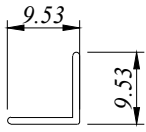

*EA - Equal Angles*

*24 SERIES*

PROFILE NO.	PICTURE OF PROFILE	WEIGHT (KG/M)	THICKNESS	PACKING IN BUNDLE (PCS)
			AREA PERIMETER	
EA 24030309		0.045	0.90 MM 37.219 MM	100
EA 24040409		0.059	0.90 MM 49.899 MM	100
EA 24040410		0.067	1.00 MM 49.813 MM	100
EA 24050509		0.075	0.90 MM 62.219 MM	50
EA 24060609		0.088	0.90 MM 75.299 MM	50
EA 24060615		0.150	1.50 MM 74.784 MM	20
EA 24060625		0.241	2.50 MM 75.556 MM	20
EA 24060628		0.268	2.80 MM 75.556 MM	20
EA 24070708		0.095	0.80 MM 88.105 MM	50
EA 24080809		0.128	0.90 MM 100.699 MM	40
EA 24080825		0.327	2.50 MM 100.956 MM	20
EA 24121210		0.204	1.00 MM 151.413 MM	20
EA 24121225		0.499	2.50 MM 151.756 MM	10

All Profiles are standard length 6.1 M for EA Series

EA 24030309  
0.045 Kg/M  
AP : 37.219 MM

EA 24040409  
0.059 Kg/M  
AP : 49.899 MM

EA 24040410  
0.067 Kg/M  
AP : 49.813 MM

EA 24050509  
0.075 Kg/M  
AP : 62.219 MM

EA 24060609  
0.088 Kg/M  
AP : 75.299 MM

EA 24060615  
0.150 Kg/M  
AP : 74.784 MM

EA 24060625  
0.241 Kg/M  
AP : 75.556 MM

EA 24060628  
0.268 Kg/M  
AP : 75.556 MM

EA 24070708  
0.095 Kg/M  
AP : 88.105 MM

EA 24080809  
0.128 Kg/M  
AP : 100.699 MM

EA 24080825  
0.327 Kg/M  
AP : 100.956 MM

EA 24121210  
0.204 Kg/M  
AP : 151.413 MM

EA 24121225  
0.499 Kg/M  
AP : 151.756 MM

EA 24161632  
0.852 Kg/M  
AP : 202.342 MM