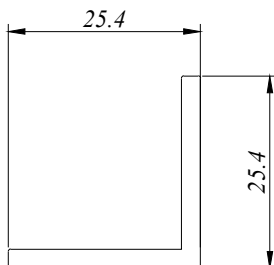

*EA - Equal Angles*

*24 SERIES*

PROFILE NO.	PICTURE OF PROFILE	WEIGHT (KG/M)	THICKNESS	PACKING IN BUNDLE (PCS)
			AREA PERIMETER	
EA 24030309		0.045	0.90 MM 37.219 MM	100
EA 24040409		0.059	0.90 MM 49.899 MM	100
EA 24040410		0.067	1.00 MM 49.813 MM	100
EA 24050509		0.075	0.90 MM 62.219 MM	50
EA 24060609		0.088	0.90 MM 75.299 MM	50
EA 24060615		0.150	1.50 MM 74.784 MM	20
EA 24060625		0.241	2.50 MM 75.556 MM	20
EA 24060628		0.268	2.80 MM 75.556 MM	20
EA 24070708		0.095	0.80 MM 88.105 MM	50
EA 24080809		0.128	0.90 MM 100.699 MM	40
EA 24080825		0.327	2.50 MM 100.956 MM	20
EA 24121210		0.204	1.00 MM 151.413 MM	20
EA 24121225		0.499	2.50 MM 151.756 MM	10

All Profiles are standard length 6.1 M for EA Series

EA 24030309  
0.045 Kg/M  
AP : 37.219 MM

EA 24040409  
0.059 Kg/M  
AP : 49.899 MM

EA 24040410  
0.067 Kg/M  
AP : 49.813 MM

EA 24050509  
0.075 Kg/M  
AP : 62.219 MM

EA 24060609  
0.088 Kg/M  
AP : 75.299 MM

EA 24060615  
0.150 Kg/M  
AP : 74.784 MM

EA 24060625  
0.241 Kg/M  
AP : 75.556 MM

EA 24060628  
0.268 Kg/M  
AP : 75.556 MM

EA 24070708  
0.095 Kg/M  
AP : 88.105 MM

EA 24080809  
0.128 Kg/M  
AP : 100.699 MM

EA 24080825  
0.327 Kg/M  
AP : 100.956 MM

EA 24121210  
0.204 Kg/M  
AP : 151.413 MM

EA 24121225  
0.499 Kg/M  
AP : 151.756 MM

EA 24161632  
0.852 Kg/M  
AP : 202.342 MM