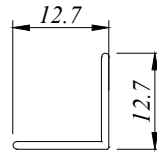

*EA - Equal Angles*

*24 SERIES*

PROFILE NO.	PICTURE OF PROFILE	WEIGHT (KG/M)	THICKNESS	PACKING IN BUNDLE (PCS)
			AREA PERIMETER	
EA 24030309		0.045	0.90 MM 37.219 MM	100
EA 24040409		0.059	0.90 MM 49.899 MM	100
EA 24040410		0.067	1.00 MM 49.813 MM	100
EA 24050509		0.075	0.90 MM 62.219 MM	50
EA 24060609		0.088	0.90 MM 75.299 MM	50
EA 24060615		0.150	1.50 MM 74.784 MM	20
EA 24060625		0.241	2.50 MM 75.556 MM	20
EA 24060628		0.268	2.80 MM 75.556 MM	20
EA 24070708		0.095	0.80 MM 88.105 MM	50
EA 24080809		0.128	0.90 MM 100.699 MM	40
EA 24080825		0.327	2.50 MM 100.956 MM	20
EA 24121210		0.204	1.00 MM 151.413 MM	20
EA 24121225		0.499	2.50 MM 151.756 MM	10

All Profiles are standard length 6.1 M for EA Series

EA 24030309  
0.045 Kg/M  
AP : 37.219 MM

EA 24040409  
0.059 Kg/M  
AP : 49.899 MM

EA 24040410  
0.067 Kg/M  
AP : 49.813 MM

EA 24050509  
0.075 Kg/M  
AP : 62.219 MM

EA 24060609  
0.088 Kg/M  
AP : 75.299 MM

EA 24060615  
0.150 Kg/M  
AP : 74.784 MM

EA 24060625  
0.241 Kg/M  
AP : 75.556 MM

EA 24060628  
0.268 Kg/M  
AP : 75.556 MM

EA 24070708  
0.095 Kg/M  
AP : 88.105 MM

EA 24080809  
0.128 Kg/M  
AP : 100.699 MM

EA 24080825  
0.327 Kg/M  
AP : 100.956 MM

EA 24121210  
0.204 Kg/M  
AP : 151.413 MM

EA 24121225  
0.499 Kg/M  
AP : 151.756 MM

EA 24161632  
0.852 Kg/M  
AP : 202.342 MM