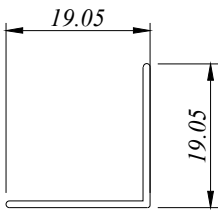

*EA - Equal Angles*

*24 SERIES*

PROFILE NO.	PICTURE OF PROFILE	WEIGHT (KG/M)	THICKNESS	PACKING IN BUNDLE (PCS)
			AREA PERIMETER	
EA 24030309		0.045	0.90 MM 37.219 MM	100
EA 24040409		0.059	0.90 MM 49.899 MM	100
EA 24040410		0.067	1.00 MM 49.813 MM	100
EA 24050509		0.075	0.90 MM 62.219 MM	50
EA 24060609		0.088	0.90 MM 75.299 MM	50
EA 24060615		0.150	1.50 MM 74.784 MM	20
EA 24060625		0.241	2.50 MM 75.556 MM	20
EA 24060628		0.268	2.80 MM 75.556 MM	20
EA 24070708		0.095	0.80 MM 88.105 MM	50
EA 24080809		0.128	0.90 MM 100.699 MM	40
EA 24080825		0.327	2.50 MM 100.956 MM	20
EA 24121210		0.204	1.00 MM 151.413 MM	20
EA 24121225		0.499	2.50 MM 151.756 MM	10

All Profiles are standard length 6.1 M for EA Series

EA 24030309  
0.045 Kg/M  
AP : 37.219 MM

EA 24040409  
0.059 Kg/M  
AP : 49.899 MM

EA 24040410  
0.067 Kg/M  
AP : 49.813 MM

EA 24050509  
0.075 Kg/M  
AP : 62.219 MM

EA 24060609  
0.088 Kg/M  
AP : 75.299 MM

EA 24060615  
0.150 Kg/M  
AP : 74.784 MM

EA 24060625  
0.241 Kg/M  
AP : 75.556 MM

EA 24060628  
0.268 Kg/M  
AP : 75.556 MM

EA 24070708  
0.095 Kg/M  
AP : 88.105 MM

EA 24080809  
0.128 Kg/M  
AP : 100.699 MM

EA 24080825  
0.327 Kg/M  
AP : 100.956 MM

EA 24121210  
0.204 Kg/M  
AP : 151.413 MM

EA 24121225  
0.499 Kg/M  
AP : 151.756 MM

EA 24161632  
0.852 Kg/M  
AP : 202.342 MM