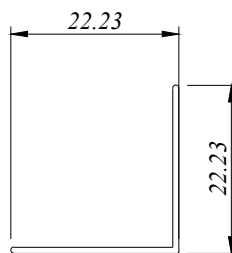

*EA - Equal Angles*

*24 SERIES*

PROFILE NO.	PICTURE OF PROFILE	WEIGHT (KG/M)	THICKNESS	PACKING IN BUNDLE (PCS)
			AREA PERIMETER	
EA 24030309		0.045	0.90 MM 37.219 MM	100
EA 24040409		0.059	0.90 MM 49.899 MM	100
EA 24040410		0.067	1.00 MM 49.813 MM	100
EA 24050509		0.075	0.90 MM 62.219 MM	50
EA 24060609		0.088	0.90 MM 75.299 MM	50
EA 24060615		0.150	1.50 MM 74.784 MM	20
EA 24060625		0.241	2.50 MM 75.556 MM	20
EA 24060628		0.268	2.80 MM 75.556 MM	20
EA 24070708		0.095	0.80 MM 88.105 MM	50
EA 24080809		0.128	0.90 MM 100.699 MM	40
EA 24080825		0.327	2.50 MM 100.956 MM	20
EA 24121210		0.204	1.00 MM 151.413 MM	20
EA 24121225		0.499	2.50 MM 151.756 MM	10

All Profiles are standard length 6.1 M for EA Series

EA 24030309  
0.045 Kg/M  
AP : 37.219 MM

EA 24040409  
0.059 Kg/M  
AP : 49.899 MM

EA 24040410  
0.067 Kg/M  
AP : 49.813 MM

EA 24050509  
0.075 Kg/M  
AP : 62.219 MM

EA 24060609  
0.088 Kg/M  
AP : 75.299 MM

EA 24060615  
0.150 Kg/M  
AP : 74.784 MM

EA 24060625  
0.241 Kg/M  
AP : 75.556 MM

EA 24060628  
0.268 Kg/M  
AP : 75.556 MM

EA 24070708  
0.095 Kg/M  
AP : 88.105 MM

EA 24080809  
0.128 Kg/M  
AP : 100.699 MM

EA 24080825  
0.327 Kg/M  
AP : 100.956 MM

EA 24121210  
0.204 Kg/M  
AP : 151.413 MM

EA 24121225  
0.499 Kg/M  
AP : 151.756 MM

EA 24161632  
0.852 Kg/M  
AP : 202.342 MM