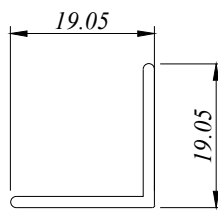

*EA - Equal Angles*

*24 SERIES*

PROFILE NO.	PICTURE OF PROFILE	WEIGHT (KG/M)	THICKNESS	PACKING IN BUNDLE (PCS)
			AREA PERIMETER	
EA 24030309		0.045	0.90 MM 37.219 MM	100
EA 24040409		0.059	0.90 MM 49.899 MM	100
EA 24040410		0.067	1.00 MM 49.813 MM	100
EA 24050509		0.075	0.90 MM 62.219 MM	50
EA 24060609		0.088	0.90 MM 75.299 MM	50
EA 24060615		0.150	1.50 MM 74.784 MM	20
EA 24060625		0.241	2.50 MM 75.556 MM	20
EA 24060628		0.268	2.80 MM 75.556 MM	20
EA 24070708		0.095	0.80 MM 88.105 MM	50
EA 24080809		0.128	0.90 MM 100.699 MM	40
EA 24080825		0.327	2.50 MM 100.956 MM	20
EA 24121210		0.204	1.00 MM 151.413 MM	20
EA 24121225		0.499	2.50 MM 151.756 MM	10

All Profiles are standard length 6.1 M for EA Series

EA 24030309  
0.045 Kg/M  
AP : 37.219 MM

EA 24040409  
0.059 Kg/M  
AP : 49.899 MM

EA 24040410  
0.067 Kg/M  
AP : 49.813 MM

EA 24050509  
0.075 Kg/M  
AP : 62.219 MM

EA 24060609  
0.088 Kg/M  
AP : 75.299 MM

EA 24060615  
0.150 Kg/M  
AP : 74.784 MM

EA 24060625  
0.241 Kg/M  
AP : 75.556 MM

EA 24060628  
0.268 Kg/M  
AP : 75.556 MM

EA 24070708  
0.095 Kg/M  
AP : 88.105 MM

EA 24080809  
0.128 Kg/M  
AP : 100.699 MM

EA 24080825  
0.327 Kg/M  
AP : 100.956 MM

EA 24121210  
0.204 Kg/M  
AP : 151.413 MM

EA 24121225  
0.499 Kg/M  
AP : 151.756 MM

EA 24161632  
0.852 Kg/M  
AP : 202.342 MM